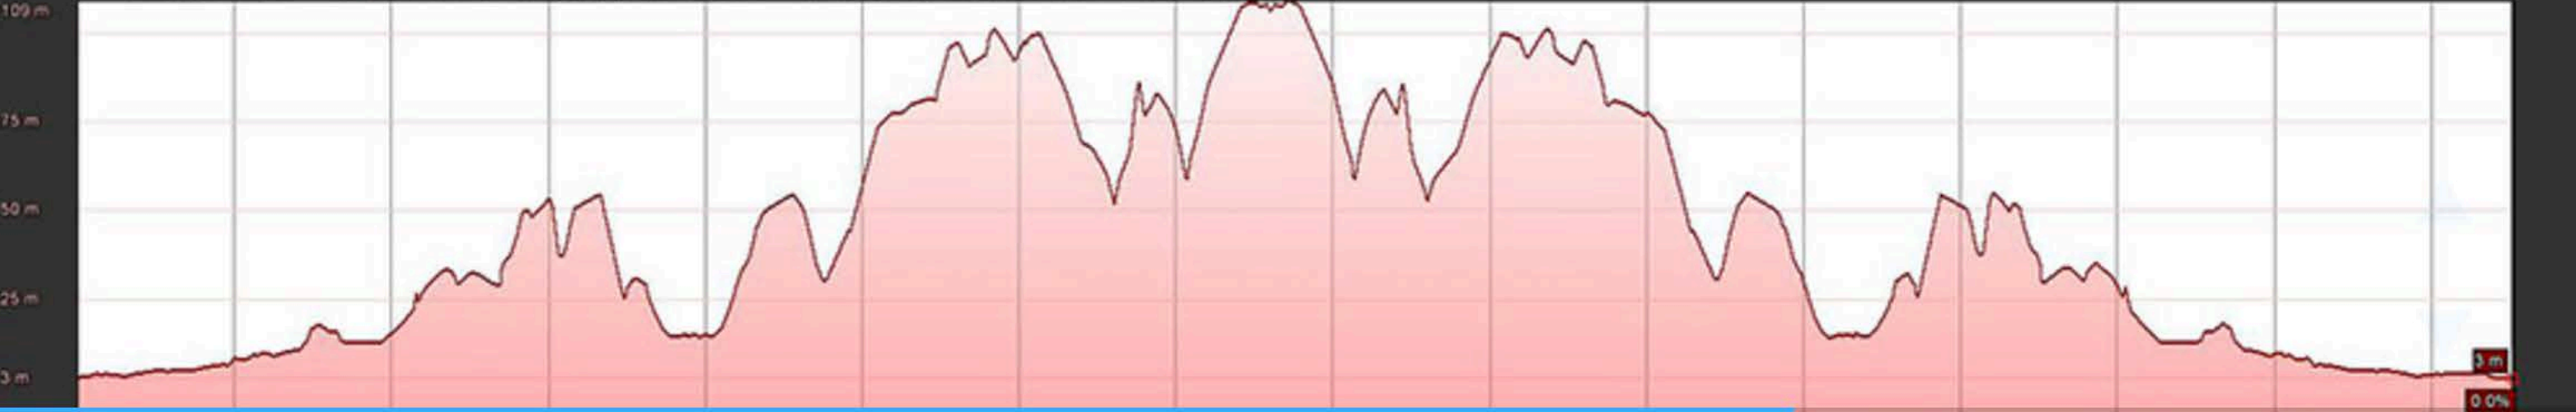

252 m

© 2016 Basarski
Image © 2016 DigitalGlobe
© 2016 Google

Indiviudal Time Trial - Men (50K)

Grafik Min Ort Maks İrtifa 2.40 107 m
Aralık Toplamları Uzaklık 50.6 km Yükseklik Artışı/Düşüşü 556 m / -556 m Maksimum Eğim 12.9% -12.4% Ortalama Eğim 2.1% -2.1%

Indiviudal Time Trial - Women (30K)

2011
Görüntü Tarihi: 5/1/2016 41°30'58.157K 36°01'10.47D yükseklik: 16 m göz hızı: 13.63 km

Grafik	Min	Ort	Maks	İrifa	3.44	109 m					
Aralık	Toplamları	Uzaklık	38.8 km	Yükseklik Artışı/Düşüşü	527 m / -527 m	Maksimum Eğim	14.5%	-14.5%	Ortalama Eğim	2.4%	-2.6%

Road Race - Men (100K)

Grafik Min Ort Maks İrtifa 2, 32, 107 m
Aralık Toplamları Uzaklık 100 km Yükseklik Artışı/Düşüşü 1075 m, -1075 m Maksimum Eğim 12.0%, -11.6% Ortalama Eğim 1.9%, -1.9%

Road Race - Women (70K)

Grafik Min. Ort. Maks. İrtifa 2, 37, 107 m
Aralık Toplamları Uzaklık 70.5 km Yükseklik Artışı/Düşüşü -815 m / -815 m Maksimum Eğim -11.6% / -12.3% Ortalama Eğim 2.1% / -2.1%

Cross-country Olympic

FINISH START