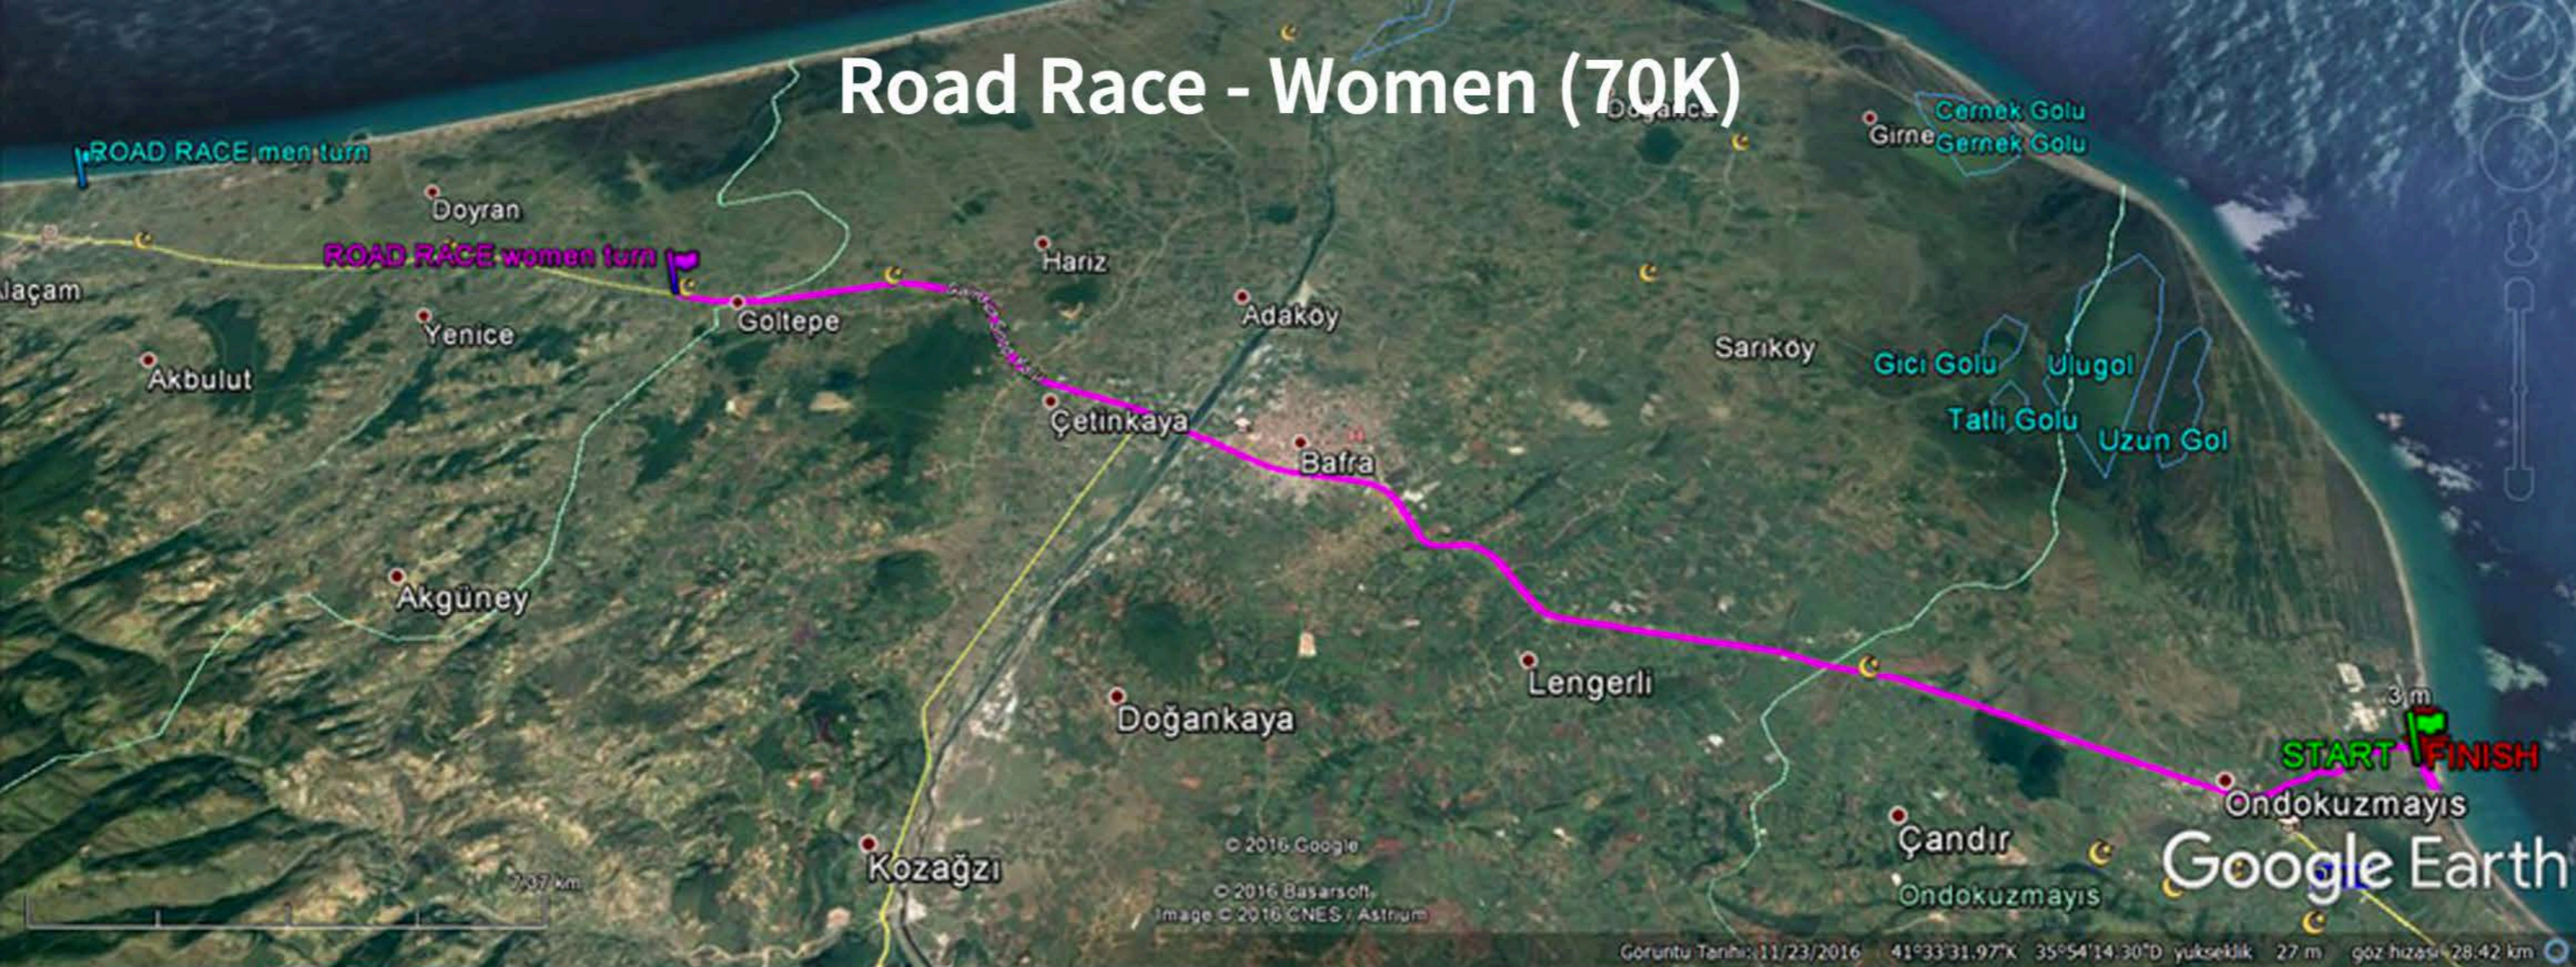

Indiviudal Time Trial - Women (30K)

2011
Görüntü Tarihi: 5/1/2016 41°30'58.157K 36°01'10.47D yükseklik: 16 m göz hızı: 13.63 km

Grafik	Min	Ort	Maks	İrifa	3.44	109 m					
Aralık	Toplamları	Uzaklık	38.8 km	Yükseklik Artışı/Düşüşü	527 m / -527 m	Maksimum Eğim	14.5%	-14.5%	Ortalama Eğim	2.4%	-2.6%

Grafik Min. Ort. Maks. İrtifa 2, 37, 107 m
Aralık Toplamları Uzaklık 70.5 km Yükseklik Artışı/Düşüşü -815 m / -815 m Maksimum Eğim -11.6% / -12.3% Ortalama Eğim 2.1% / -2.1%

Cross-country Olympic

FINISH START