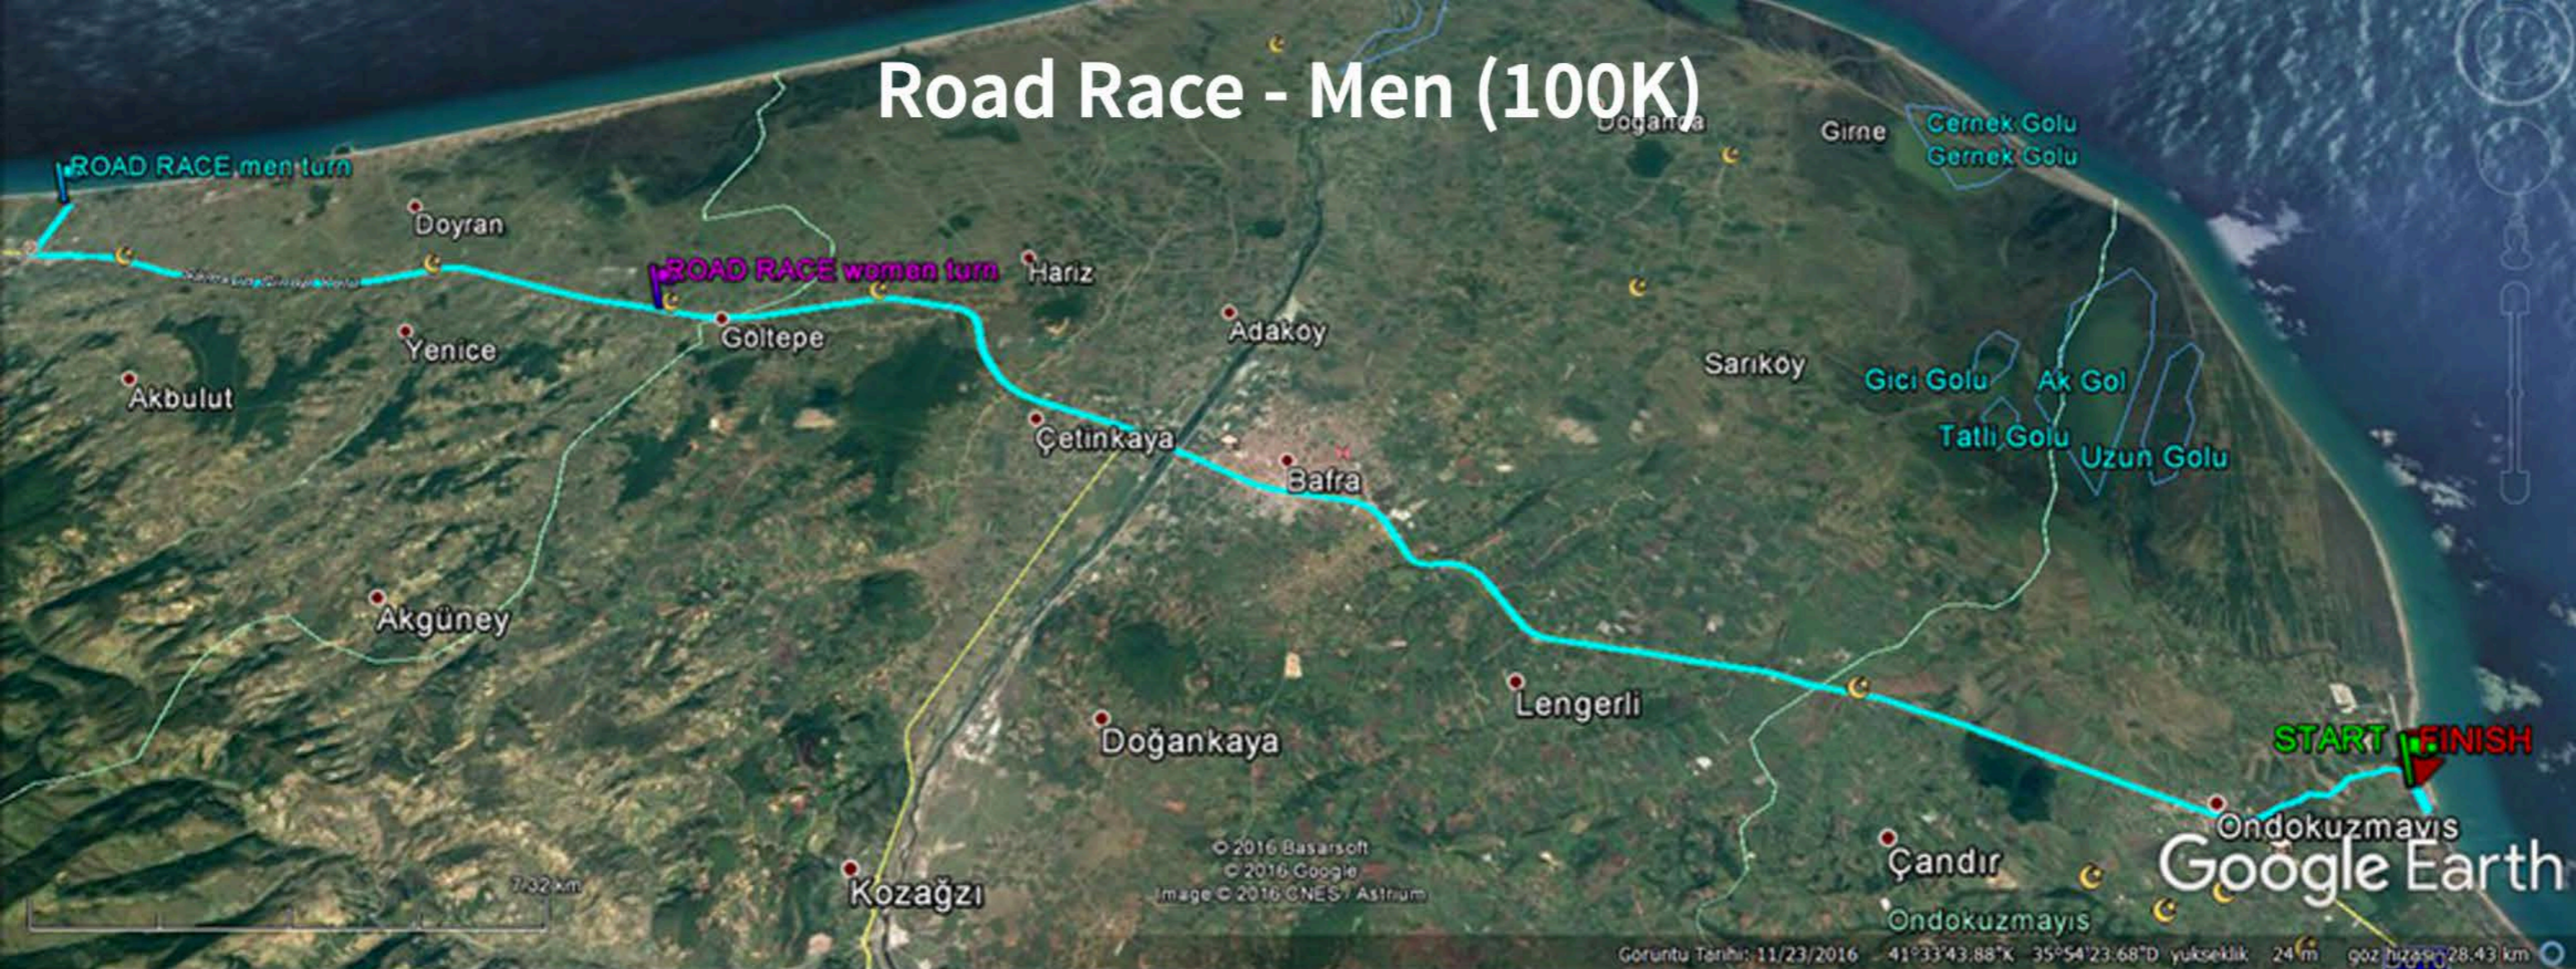

Road Race - Men (100K)