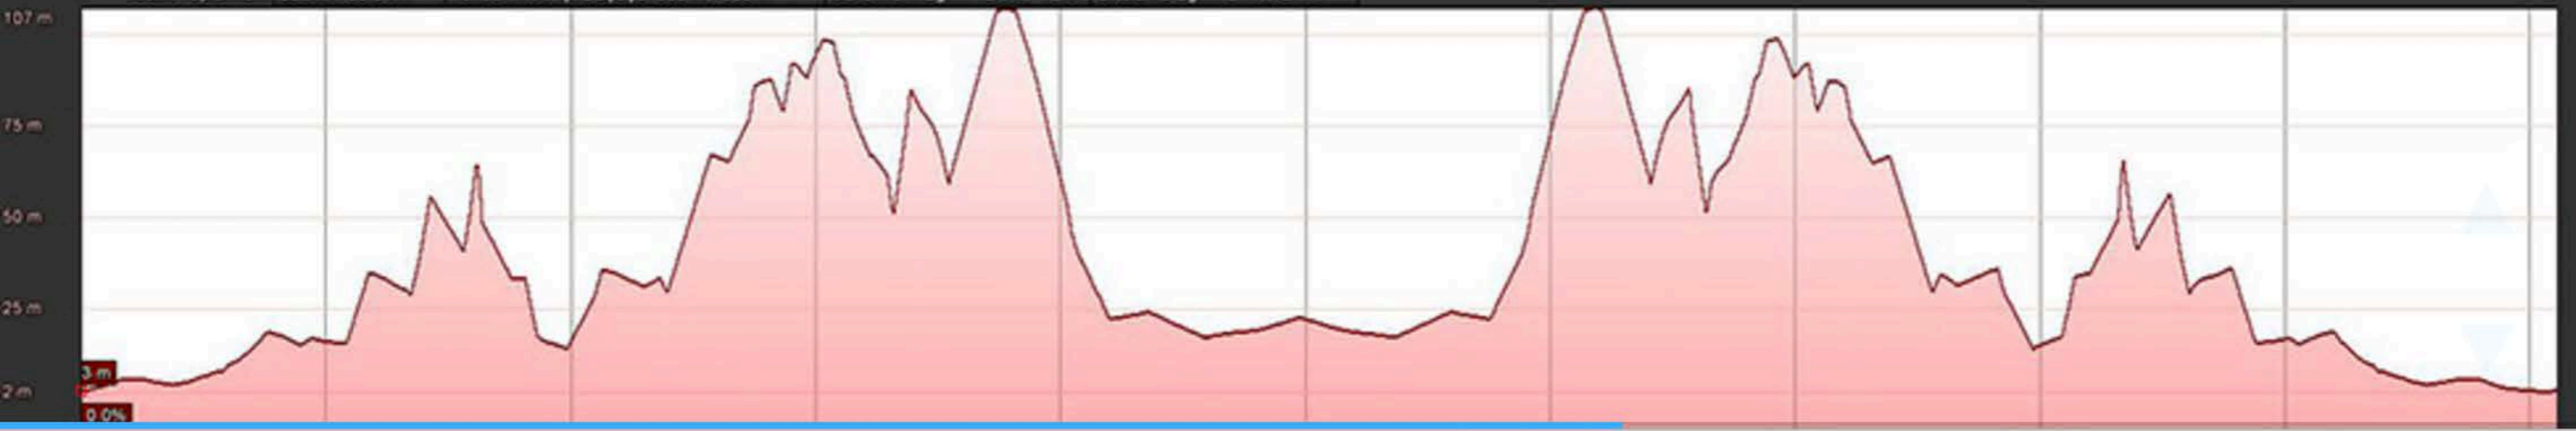

252 m

© 2016 Basarski
Image © 2016 DigitalGlobe
© 2016 Google

Indiviudal Time Trial - Men (50K)

Grafik Min Ort Maks İrtifa 2.40 107 m
Aralık Toplamları Uzaklık 50.6 km Yükseklik Artışı/Düşüşü 556 m / -556 m Maksimum Eğim 12.9% -12.4% Ortalama Eğim 2.1% -2.1%

Indiviudal Time Trial - Women (30K)

2011
Görüntü Tarihi: 5/1/2016 41°30'58.157K 36°01'10.47D yükseklik: 16 m göz hızı: 13.63 km

Grafik	Min	Ort	Maks	İrifa	3.44	109 m					
Aralık	Toplamları	Uzaklık	38.8 km	Yükseklik Artışı/Düşüşü	527 m / -527 m	Maksimum Eğim	14.5%	-14.5%	Ortalama Eğim	2.4%	-2.6%

Road Race - Men (100K)

Grafik Min Ort Maks İrtifa 2, 32, 107 m
Aralık Toplamları Uzaklık 100 km Yükseklik Artışı/Düşüşü 1075 m, -1075 m Maksimum Eğim 12.0%, -11.6% Ortalama Eğim 1.9%, -1.9%

Road Race - Women (70K)

Grafik Min. Ort. Maks. İrtifa 2, 37, 107 m
Aralık Toplamları Uzaklık 70.5 km Yükseklik Artışı/Düşüşü -815 m / -815 m Maksimum Eğim -11.6% / -12.3% Ortalama Eğim 2.1% / -2.1%

Cross-country Olympic

FINISH START