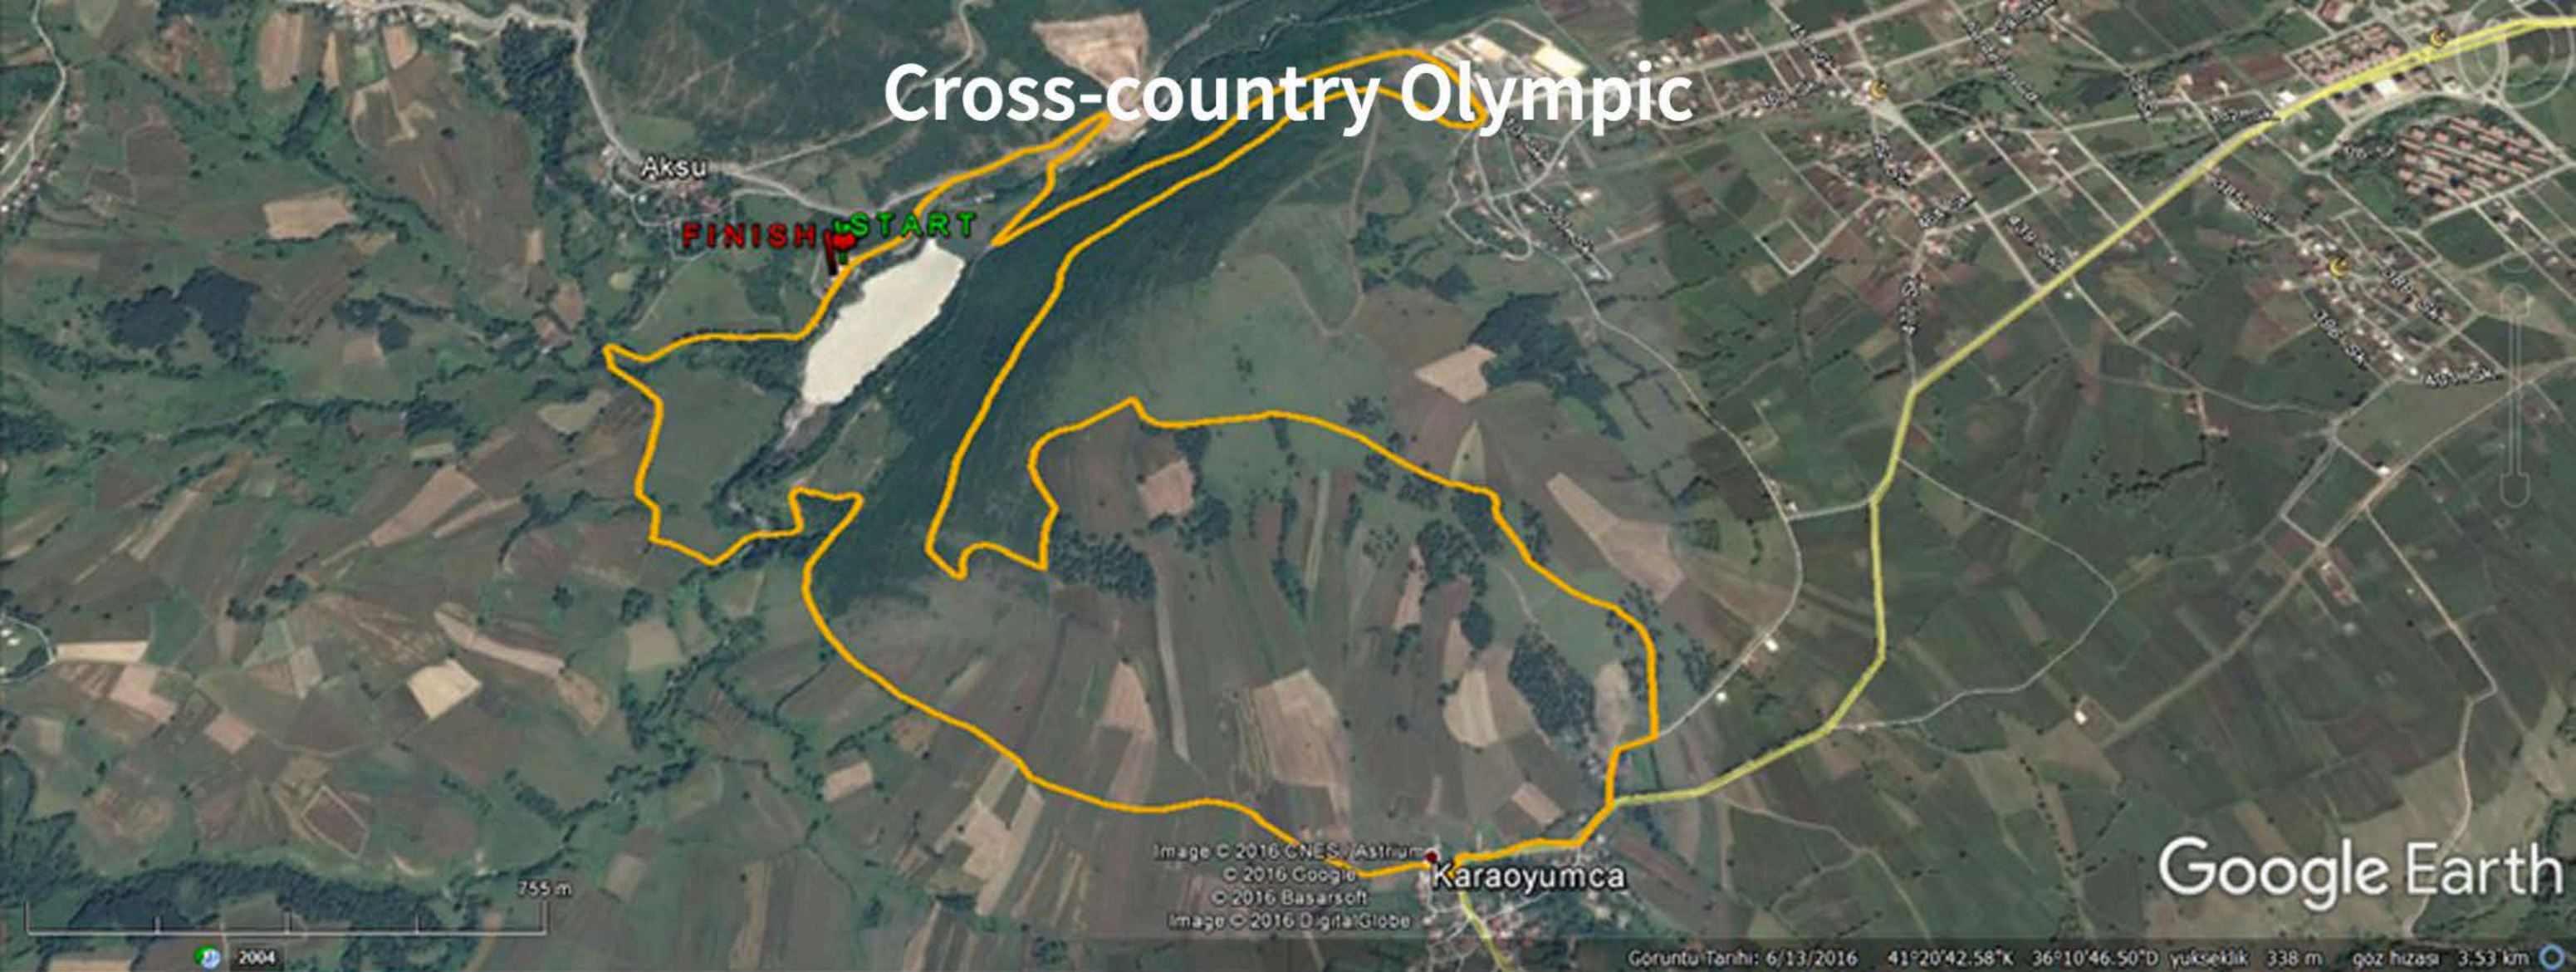

Cross-country Olympic